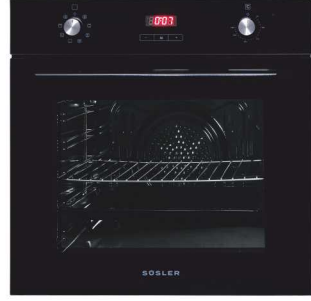

ANKASTRE SETLER

SET - 1

SAF-1301 I
INOX
ANKASTRE FIRIN

SAO-2301 I
INOX
ANKASTRE OCAK

SAD-3301 I
INOX
ANKASTRE DAVLUMBAZ

SET - 2

SAF-1311 BG
SİYAH
CAM ANKASTRE FIRIN

SAO-2314 B
SİYAH
CAM ANKASTRE OCAK

SAD-3315 BDR
SİYAH
CAM U.K.
ANKASTRE DAVLUMBAZ

SET - 3

SAF-1314 BG
SİYAH
CAM ANKASTRE FIRIN

SAO-2314 B
SİYAH
CAM ANKASTRE OCAK

SAD-3315 BDR
SİYAH
CAM U.K.
ANKASTRE DAVLUMBAZ

SET - 4

SAF-1317 BGD
SİYAH
CAM ANKASTRE FIRIN

SAO-2314 B
SİYAH
CAM ANKASTRE OCAK

SAD-3316 BDR
SİYAH
CAM U.K.
ANKASTRE DAVLUMBAZ

SET - 5

SAF-1317 BGD
SİYAH
CAM ANKASTRE FIRIN

SAO-2314 B
SİYAH
CAM ANKASTRE OCAK

SAD-3317 BDR
SİYAH
CAM U.K.
ANKASTRE DAVLUMBAZ

SET - 6

SAF-1320 BGD
SİYAH
CAM ANKASTRE FIRIN
FULL TOUCH

SAO-2320 B
SİYAH
CAM ANKASTRE OCAK
5 GÖZLÜ WOK

SAD-3320 BDR
SİYAH
CAM U.K.
ANKASTRE DAVLUMBAZ

SET - 7

SAF-1324 WG
BEYAZ
CAM ANKASTRE FIRIN

SAO-2324 W
BEYAZ
CAM ANKASTRE OCAK