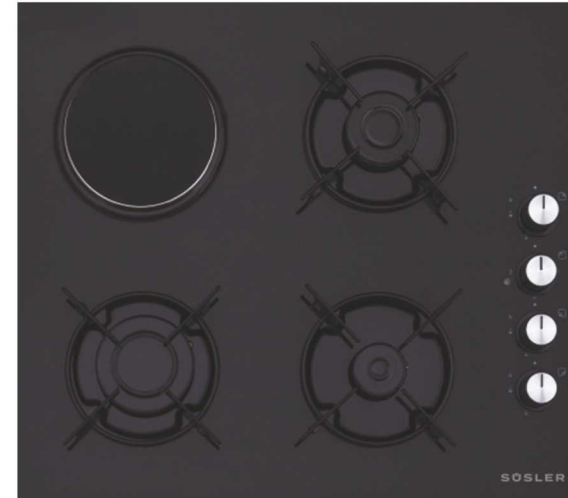

SAO-2313 B Siyah / 3+1 Ankastr Ocak

- 60 cm Siyah Renk Cam Ocak
- 3 Gözlü Gazlı Ocak
- 1 Gözü Hot-Plate (1500W)
- Emayeli Izgaralar
- Düğmeden Ateşleme Sistemi
- Doğalgaz Uyumlu
- LPG Enjektör Seti
- 1 Adet Büyük Göz 3.000 W
- 2 Adet Orta Göz 1.750 W
- 1 Adet Küçük Göz 1.000 W
- Gaz Emniyet Sistemi