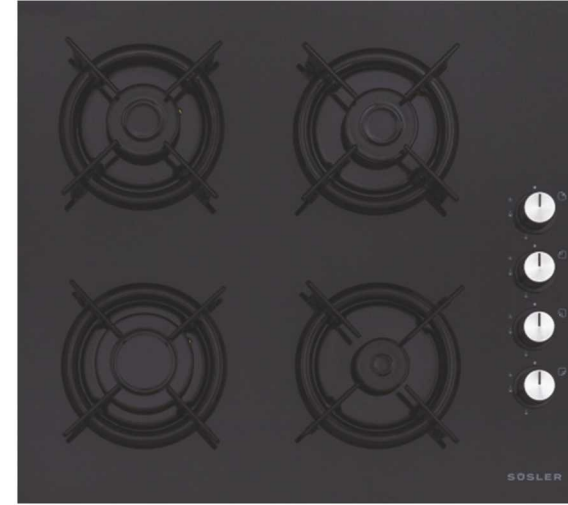

SAO-2314 B Siyah / Cam Ankastr Ocak

- 60 cm Siyah Renk Cam Ocak
- 4 Gözlü Gazlı Ocak
- Emayeli Izgaralar
- Düğmeden Ateşleme Sistemi
- Doğalgaz Uyumlu
- LPG Enjektör Seti
- 1 Adet Büyük Göz 3.000 W
- 2 Adet Orta Göz 1.750 W
- 1 Adet Küçük Göz 1.000 W
- Gaz Emniyet Sistemi